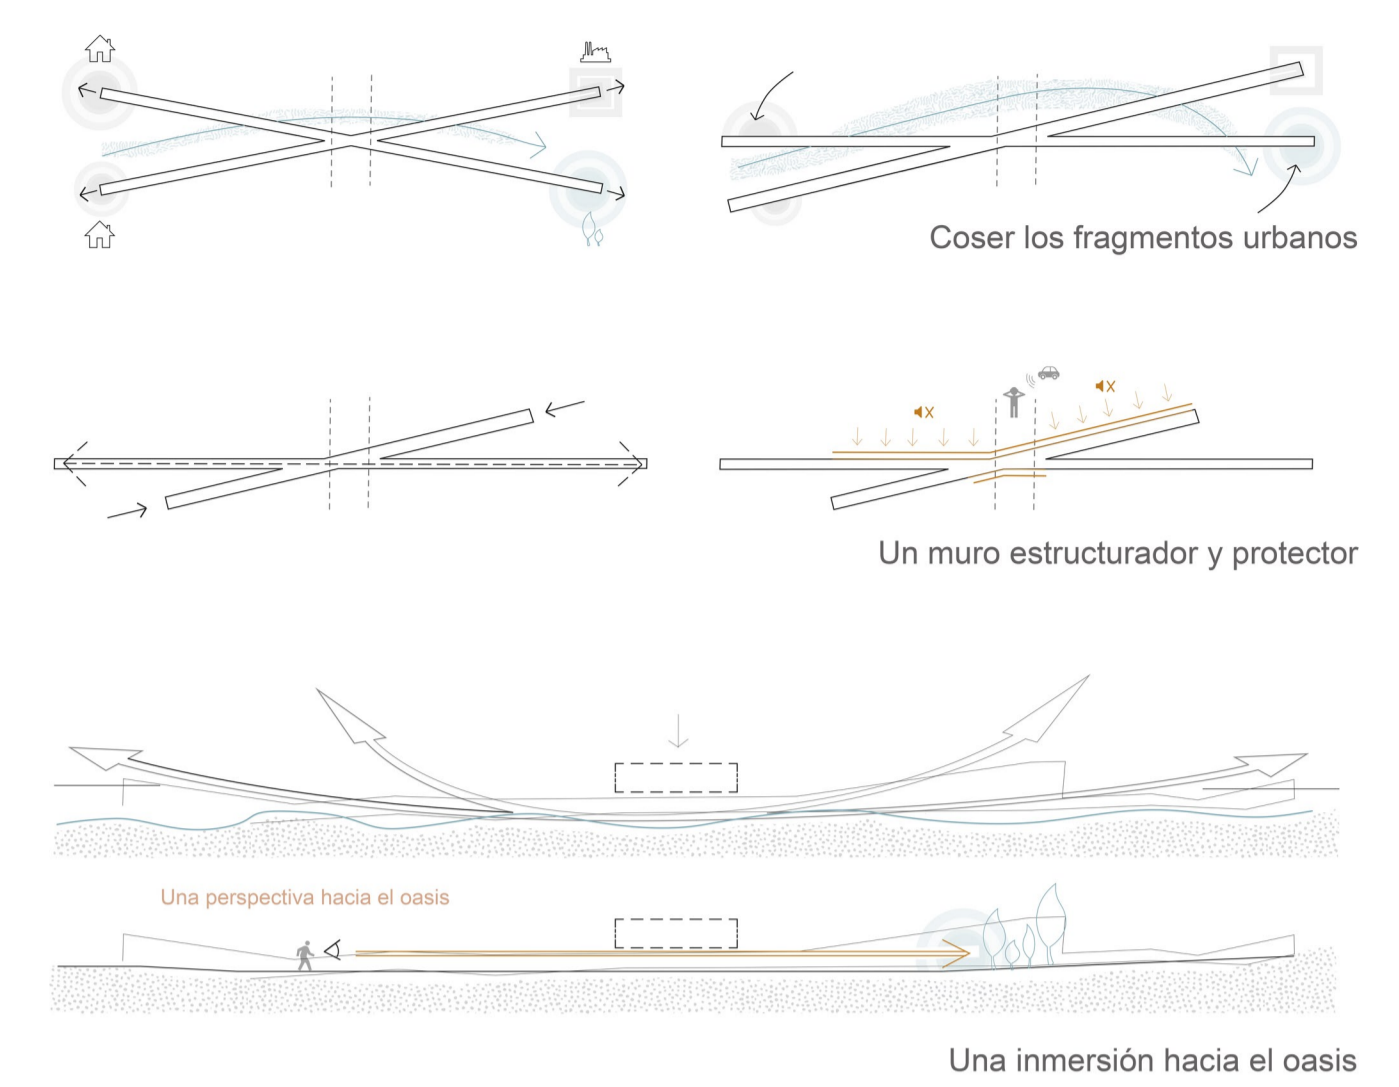

ESPACIOS DE OCIO DE VUELTA EN CALAMA

CORTES PROGRAMATICAS : UNA RELACIÓN SENSIBLE CON TERRENO

1:250

EPICENTRO ATRACTIVO DE LA INFRAESTRUCTURA