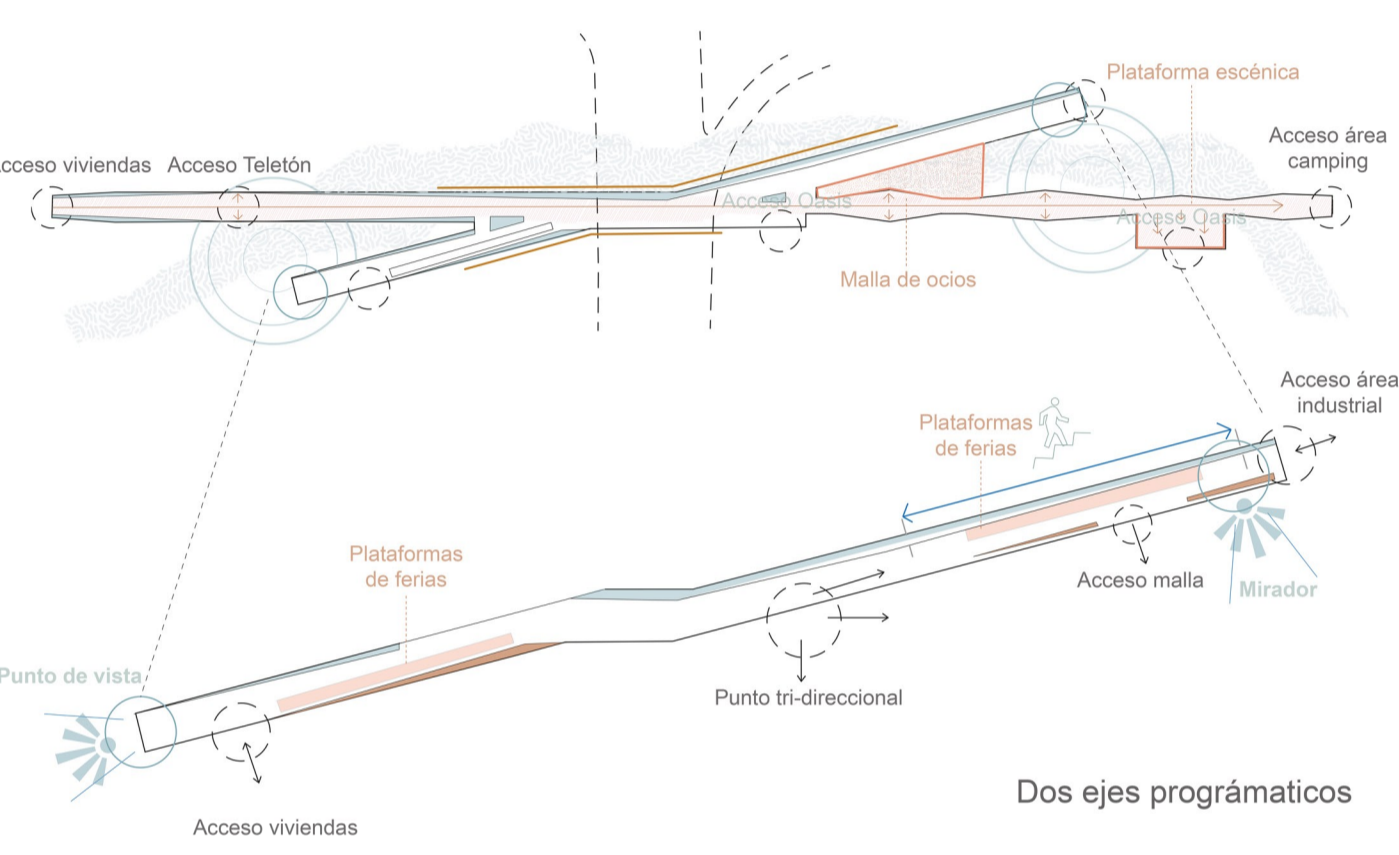

ESPACIOS DE OCIO DE VUELTA EN CALAMA

CORTES PROGRAMATICAS : UNA RELACIÓN SENSIBLE CON TERRENO

1:250

EPICENTRO ATRACTIVO DE LA INFRAESTRUCTURA