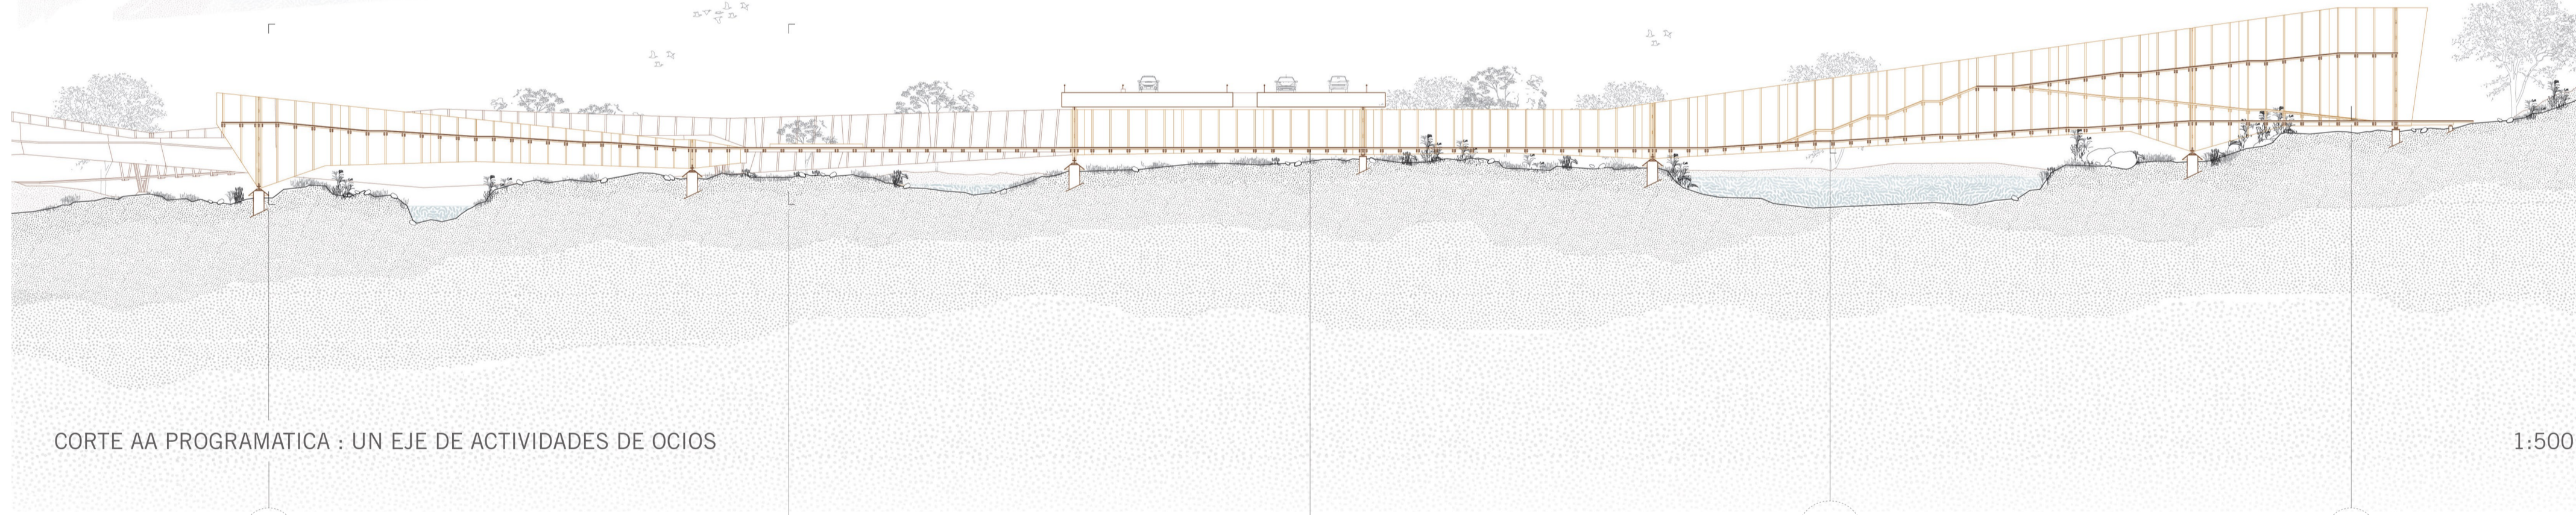

ESPACIOS DE OCIO DE VUELTA EN CALAMA

CORTES PROGRAMATICAS : UNA RELACIÓN SENSIBLE CON TERRENO

1:250

EPICENTRO ATRACTIVO DE LA INFRAESTRUCTURA