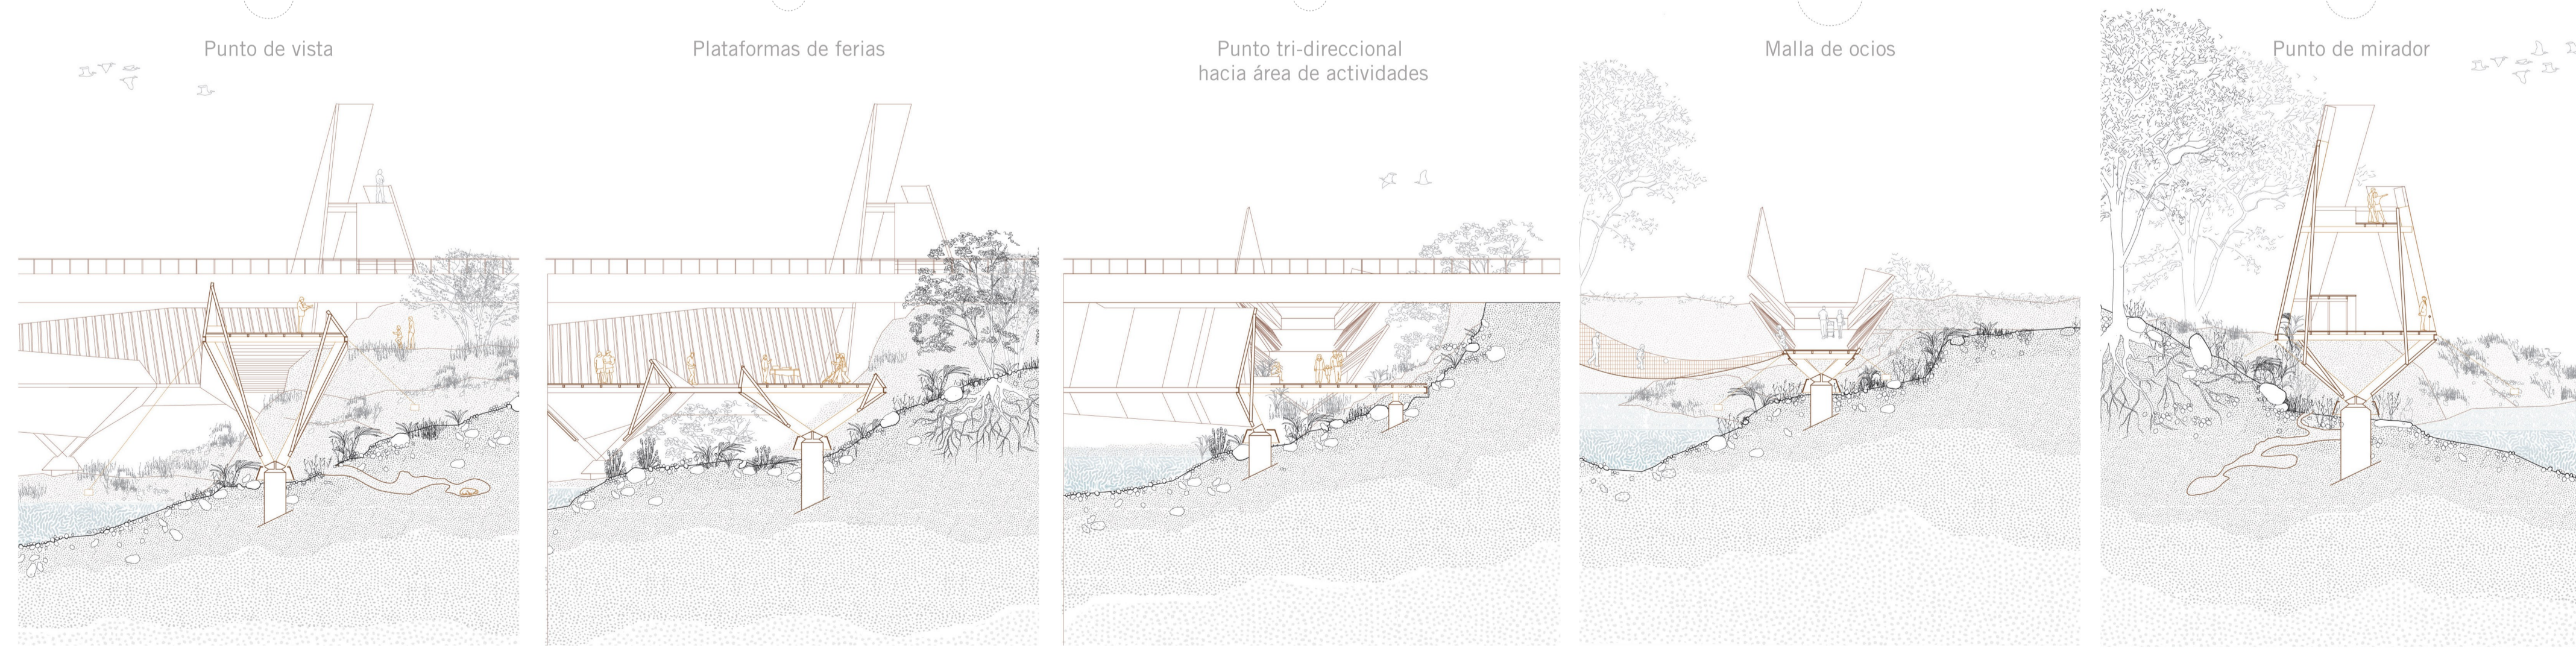

ESPACIOS DE OCIO DE VUELTA EN CALAMA

CORTES PROGRAMATICAS : UNA RELACIÓN SENSIBLE CON TERRENO

1:250

EPICENTRO ATRACTIVO DE LA INFRAESTRUCTURA