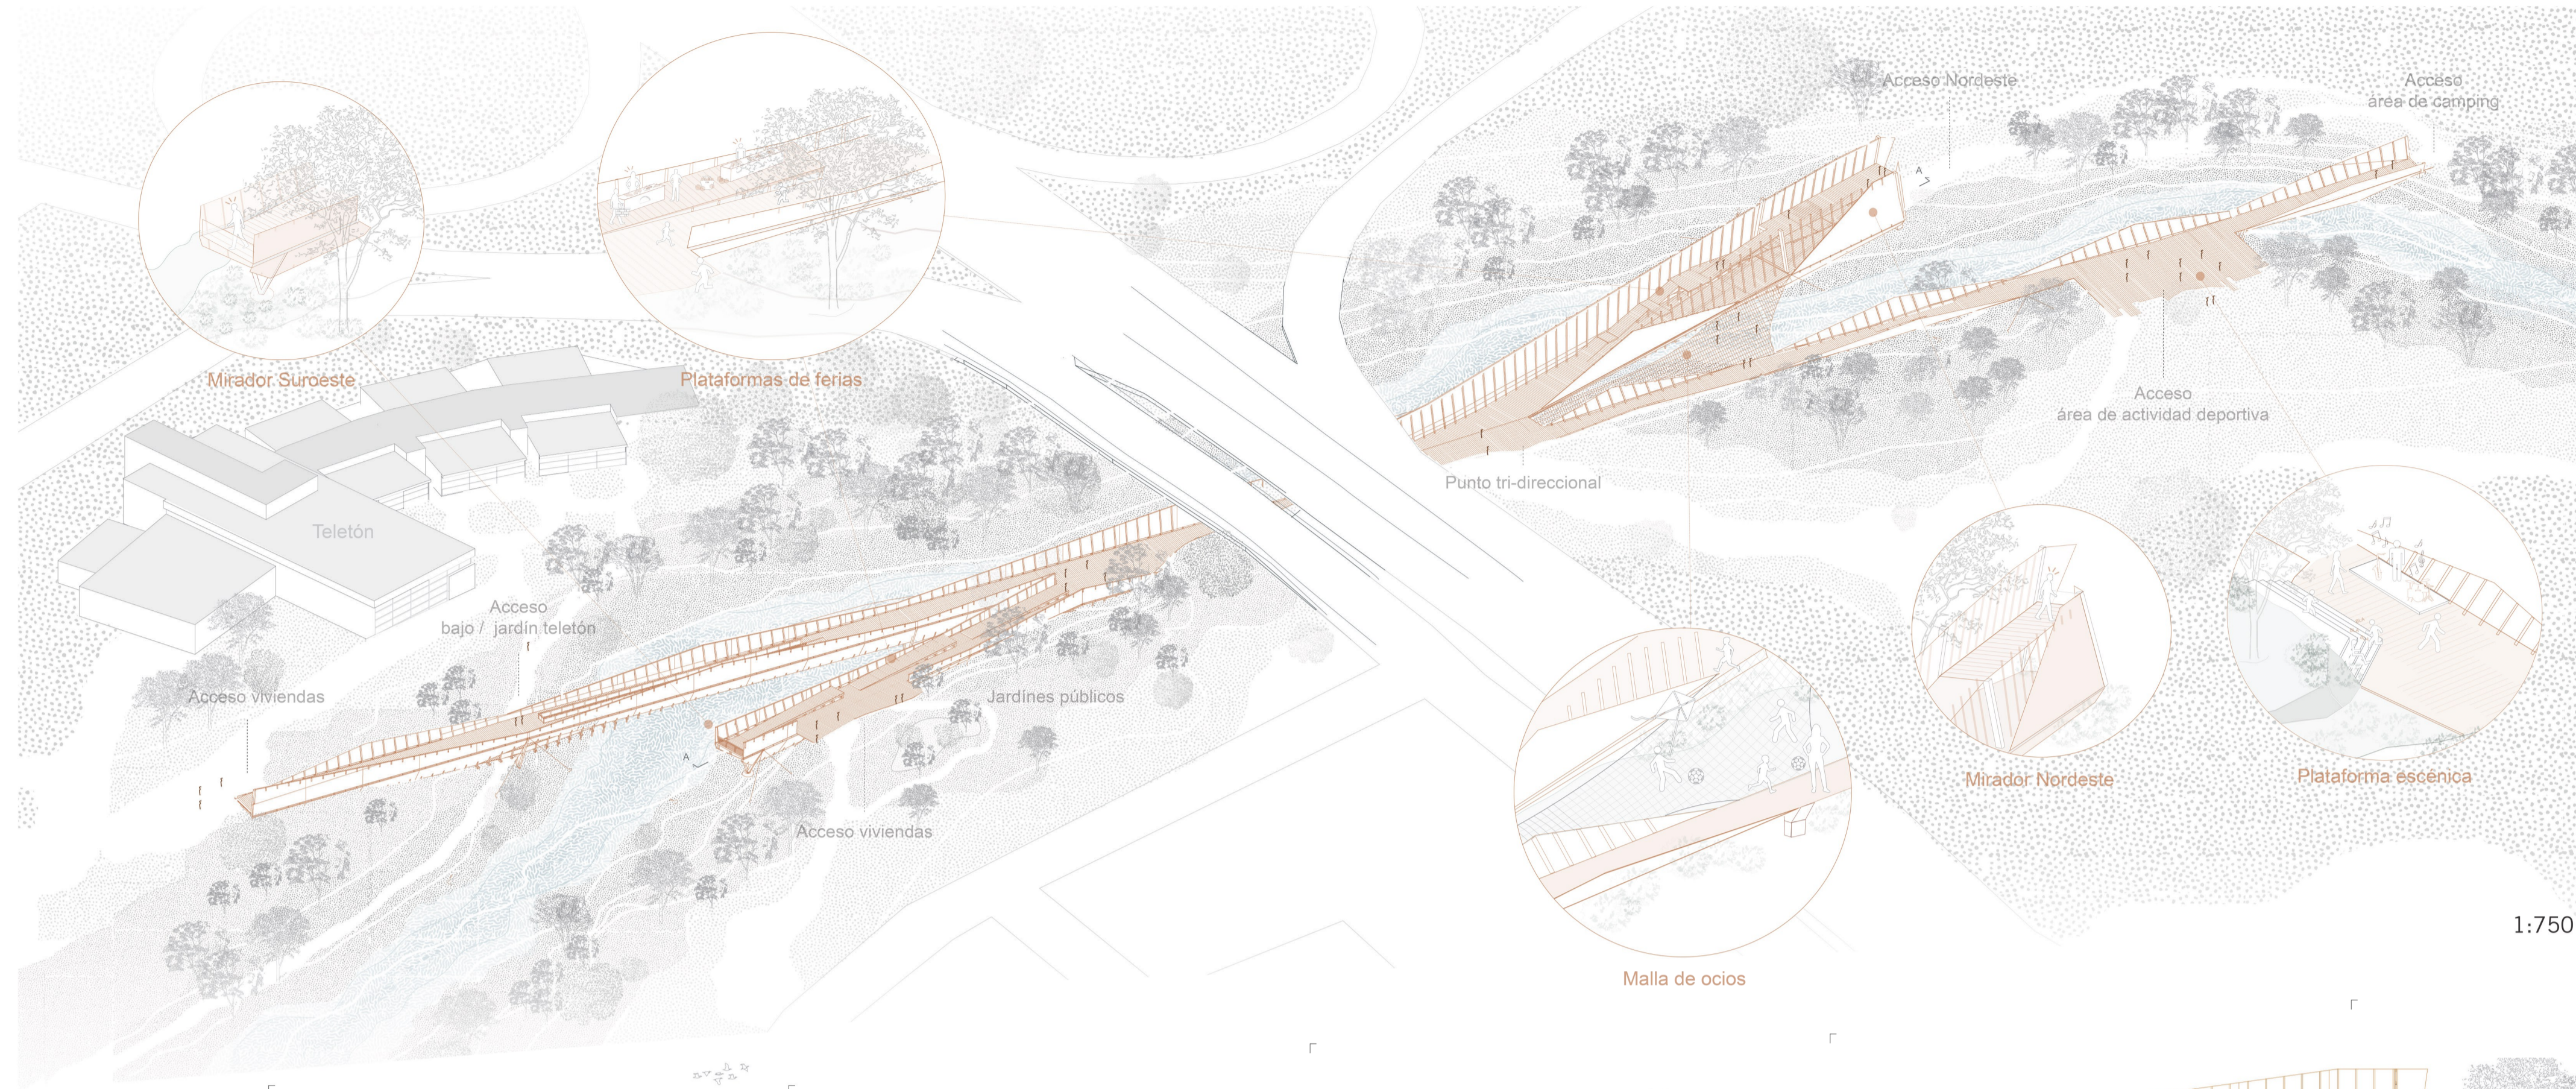

ESPACIOS DE OCIO DE VUELTA EN CALAMA

CORTES PROGRAMATICAS : UNA RELACIÓN SENSIBLE CON TERRENO

1:250

EPICENTRO ATRACTIVO DE LA INFRAESTRUCTURA