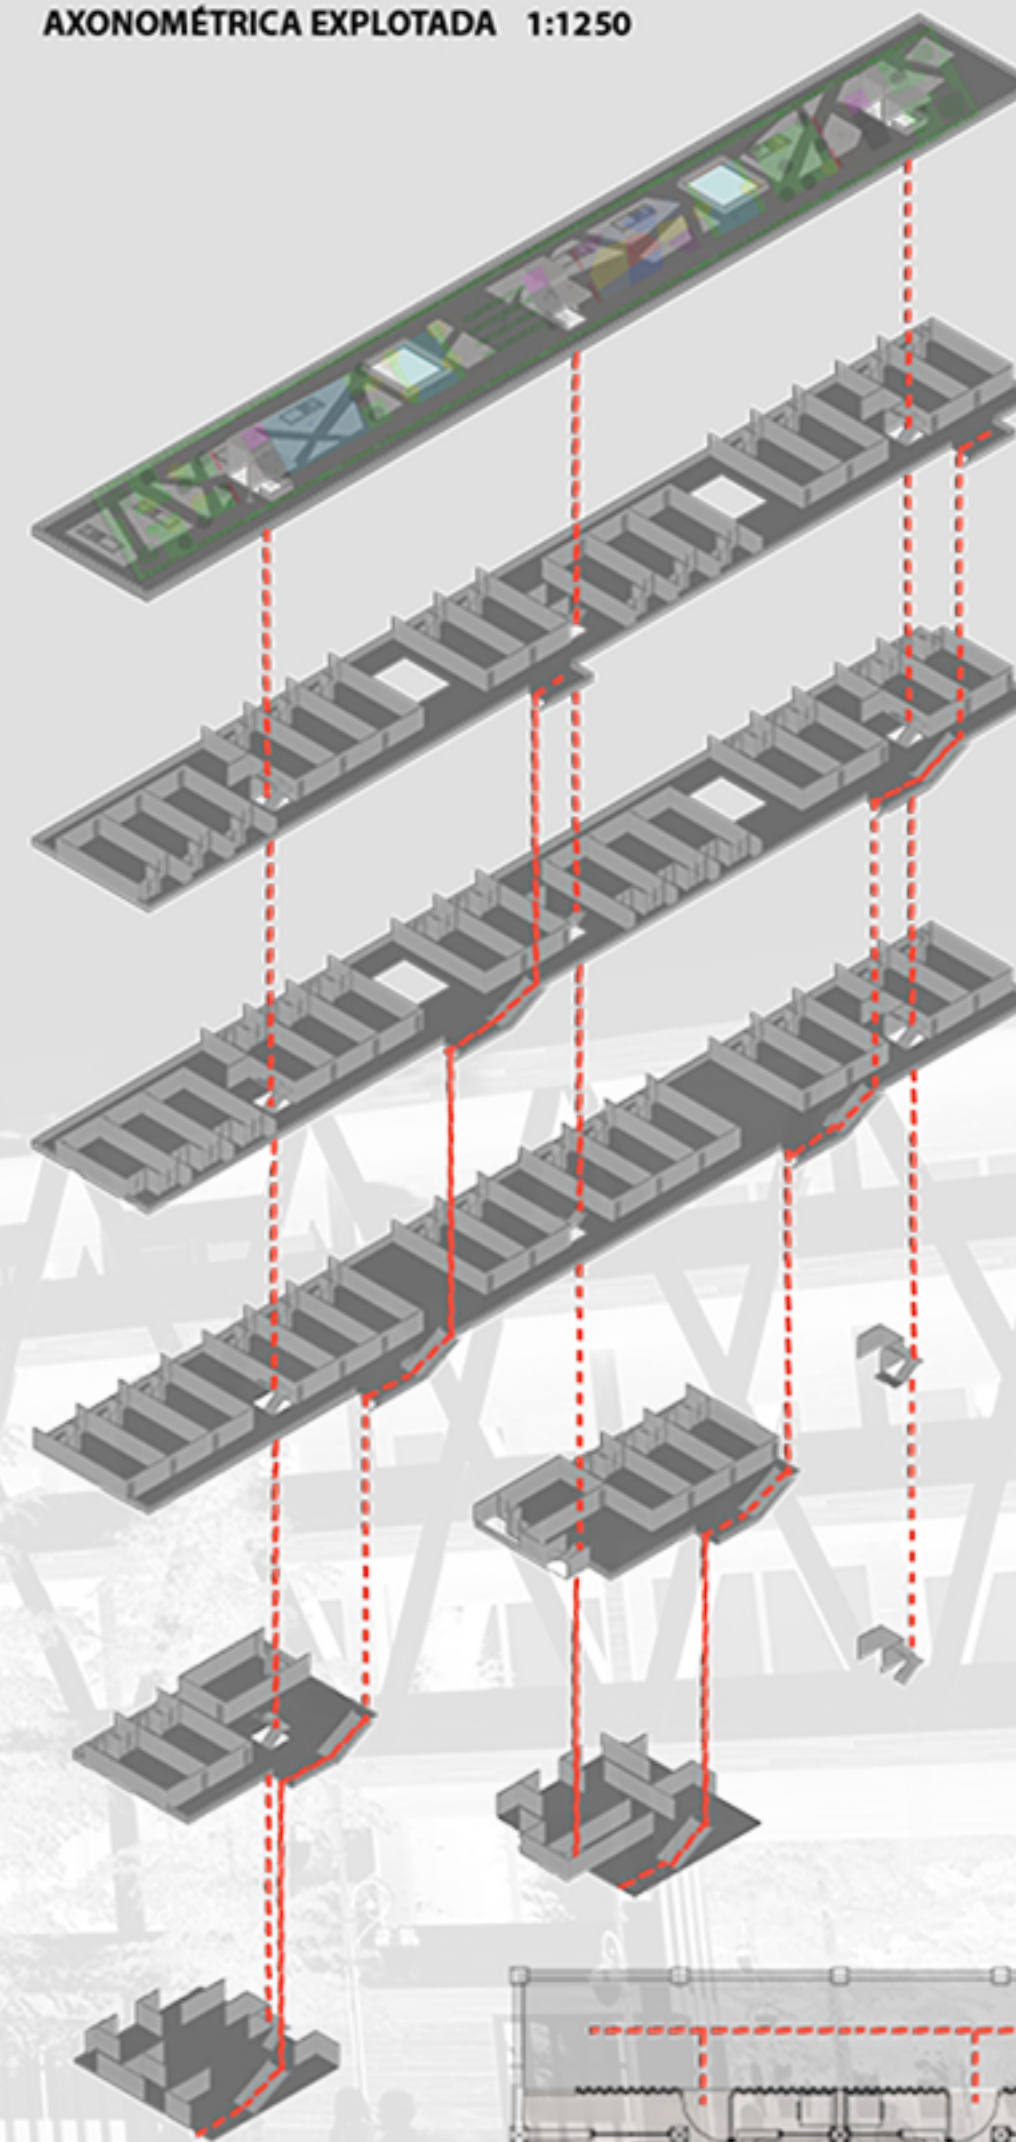

PLANTAS DE NIVELES 1:1000

QUINTA FACHADA: ESPACIO PÚBLICO

NIVEL 5: HABITACIONAL

NIVEL 4: HABITACIONAL

NIVEL 3: HABITACIONAL

NIVEL 2: HABITACIONAL

NIVEL 1: ESTACIO PÚBLICO

CORTE LONGITUDINAL

ALZADO ESCALERAS

AXONOMÉTRICA EXPLOTADA 1:1250

CORTE TRANSVERSAL

PLANTA TIPO 1:500