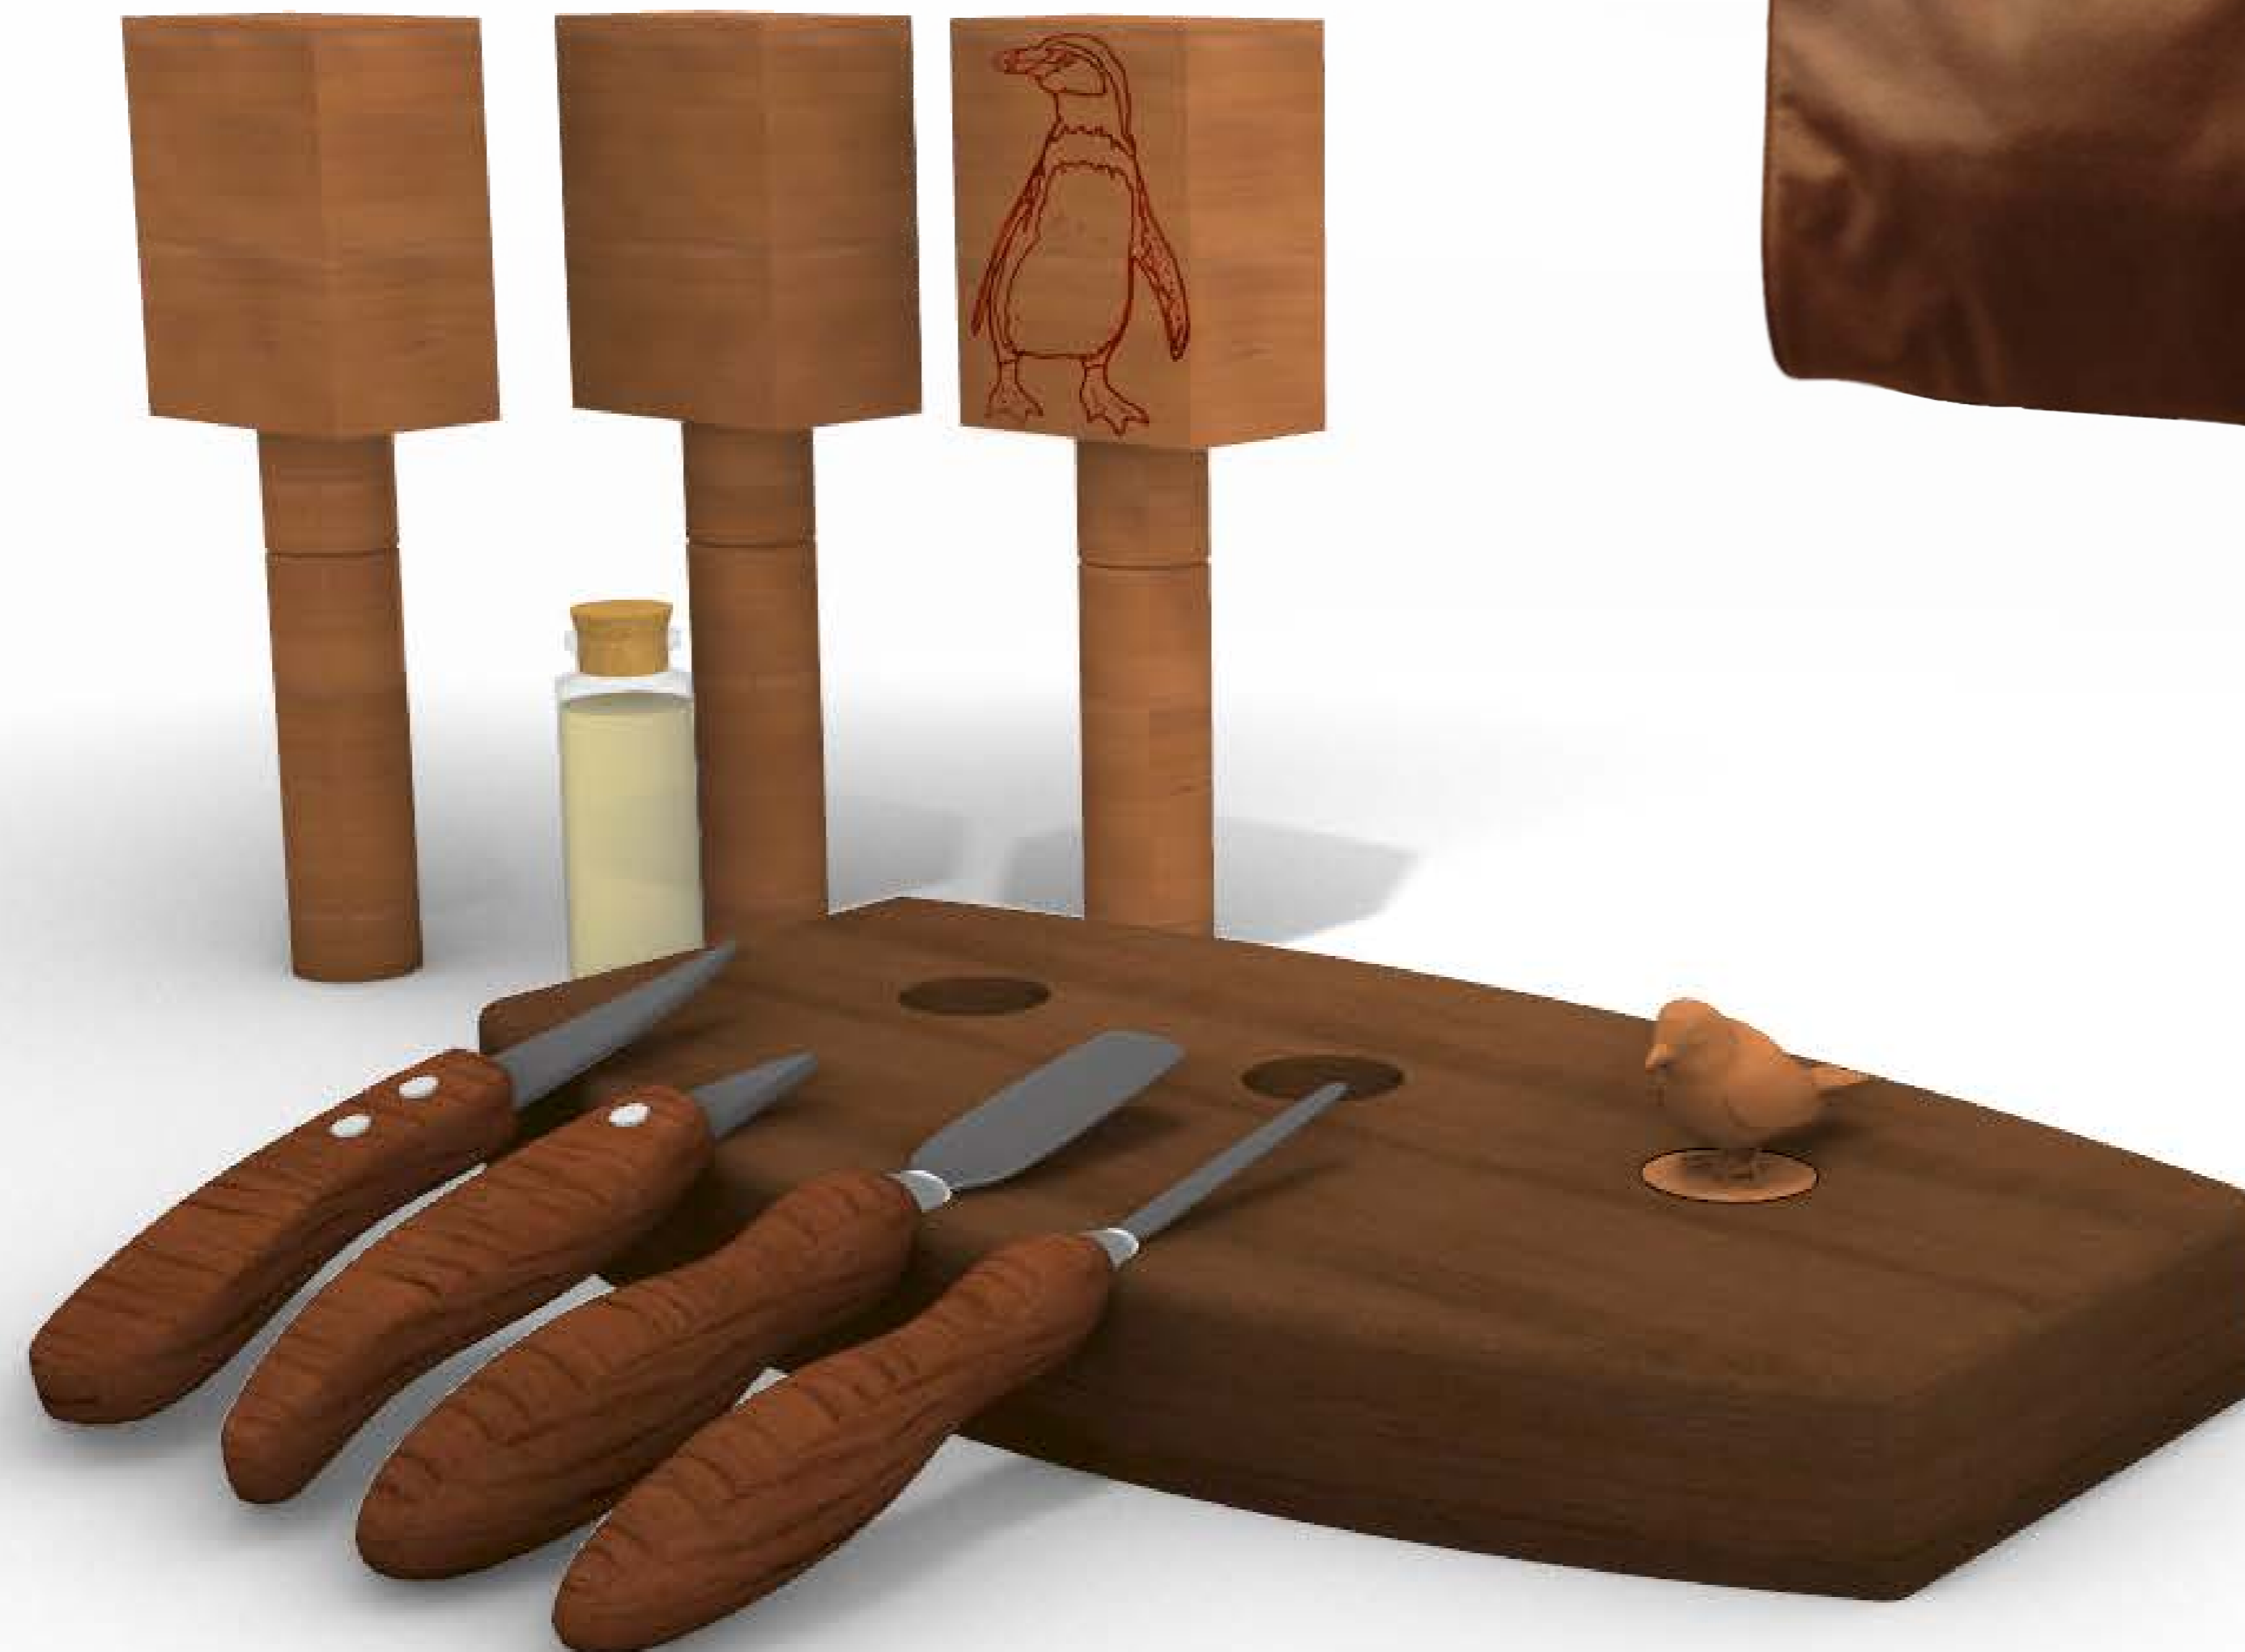

# RAUWÜ

"INSPIRANDO DESCANSO ACTIVO A TRAVÉS DE LA MADERA NATIVA"

Kit portable que fomenta el descanso activo al enaltecer la desconexión y distracción de una actividad como la carpintería-tallista al aire libre. Este set permite al usuario crear diseños únicos mediante el tallado de la madera nativa chilena, permitiéndole transportar su espacio de trabajo a cualquier parte.