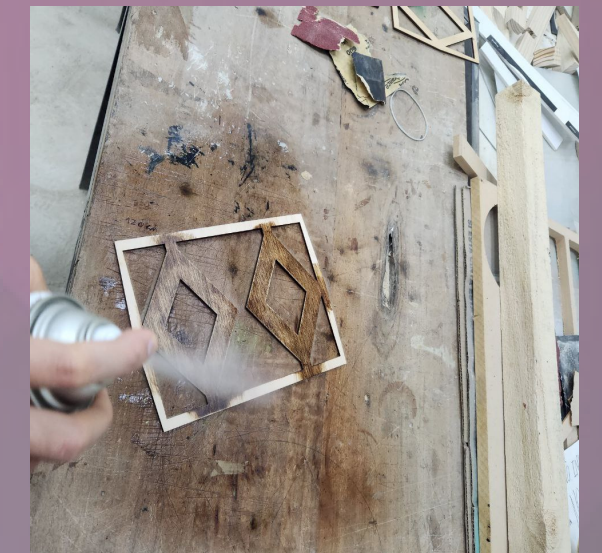

Este sistema modular ayuda de manera activa a disminuir diversos tipos de ruidos que los jugadores, ya sean generados por el juego, los componentes del pc o del mismo jugador.

Su objetivo consta de contribuir a la reducción de ruidos molestos de streamers en el hogar mediante un sistema de producción usando madera para crear barreras acústicas que ayuden a mejorar la calidad de vida del usuario y los cercanos.

Efectividad de uso, mitigando el ruido, con una forma sencilla y acorde con el usuario

Diseño amigable

Producto sencillo e intuitivo

Versátil y eficaz

Fabricación

Tratamiento con betún

Lijado

Capa protectora de barniz

Unión de piezas

Prensado

Tratamiento de bordes

Consta de 4 piezas que pueden unirse para aumentar su tamaño a elección del cliente, que pueden acoplarse al rededor del equipo del cliente y ayudar de forma efeciente a la disminucion del ruido gracias a su material y a el corte de este en bajo relieve.