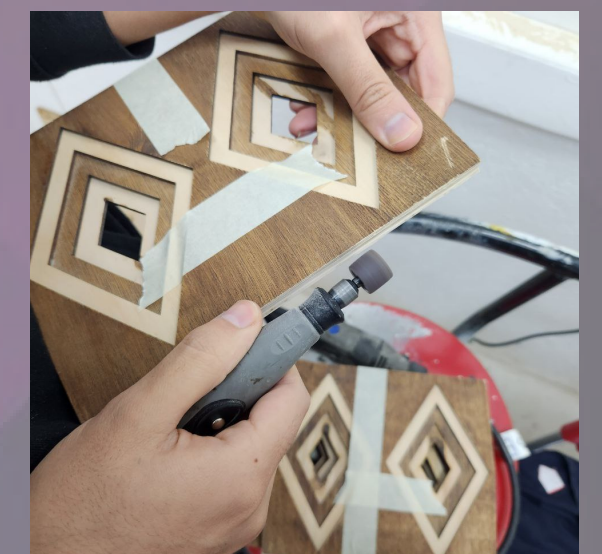

Este sistema modular ayuda de manera activa a disminuir diversos tipos de ruidos que los jugadores, ya sean generados por el juego, los componentes del pc o del mismo jugador.

Su objetivo consta de contribuir a la reducción de ruidos molestos de streamers en el hogar mediante un sistema de producción usando madera para crear barreras acústicas que ayuden a mejorar la calidad de vida del usuario y los cercanos.

Efectividad de uso, mitigando el ruido, con una forma sencilla y acorde con el usuario

Diseño amigable

Producto sencillo e intuitivo

Versátil y eficaz

Fabricación

Tratamiento con betún

Lijado

Capa protectora de barniz

Unión de piezas

Prensado

Tratamiento de bordes

Consta de 4 piezas que pueden unirse para aumentar su tamaño a elección del cliente, que pueden acoplarse al rededor del equipo del cliente y ayudar de forma efeciente a la disminucion del ruido gracias a su material y a el corte de este en bajo relieve.