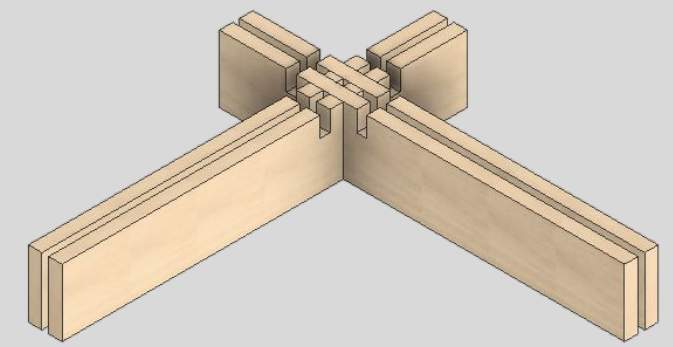

Rendija que permite que salga la Luz proporcionada por el Led

LUZ CALIDA

RTA

Armado mediante encaje que proporciona un diseño simple y cómodo

Encajes múltiples en el producto que dan pie a piezas industriales

Encendido  
Switch poco visible para mantener la armonía del producto

Color  
Madera de pino Barnizada con barniz de roble marino

Pino radiata

MDF enchapado en laminados de alta presión