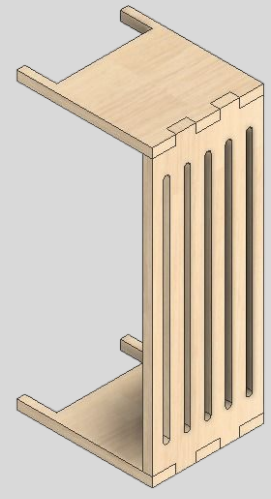

Rendija que permite que salga la Luz proporcionada por el Led

LUZ CALIDA

RTA

Armado mediante encaje que proporciona un diseño simple y cómodo

Encajes múltiples en el producto que dan pie a piezas industriales

Encendido  
Switch poco visible para mantener la armonía del producto

Color  
Madera de pino Barnizada con barniz de roble marino

Pino radiata

MDF enchapado en laminados de alta presión