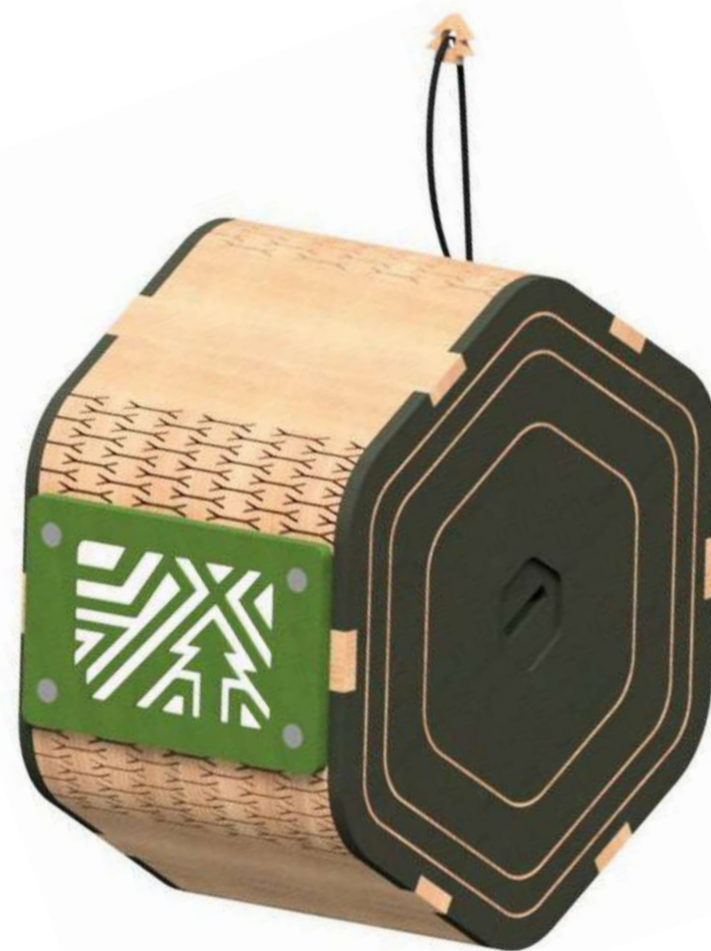

GreenGlimmer

Una luminaria **sostenible** diseñada con versatilidad para iluminar de manera adecuada las fotos y videos de jóvenes aventureros que aman la naturaleza, ilumina desde ángulos ideales para crear contenido de material visual de **calidad** y estilo desde exteriores y lugares rurales.

Fabricada con madera nativa recolectada para contribuir y ser una alternativa sostenible en el mercado que ayude a **mitigar el cambio el cambio climático** con una baja huella de carbono.

Mañio, Mañiw

Madera nativa **recolectada** de la Zona Sur de Chile elegida gracias a sus propiedades para enfrentar condiciones climáticas adversas, ideal para los viajes a dichas zonas del país.